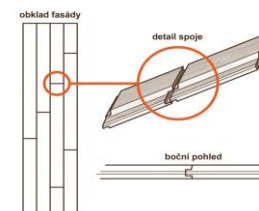

# Ceník výrobků KI - Fasády a terasy

MOC

Výrobek CZ	Profil	Barva	Rozměr mm	Artikl. č.	Prod. Cena bm s DPH	Prod.cena m2 s DPH
Obkladové prkno KI - trend	Polodrážka, přiznaná rovná spára, řezaný povrch	Okrová	19x148	40351223	176,0	1190
		Hnědá	19x148	40351199	176,0	1190
		Šedá	19x148	47261253	190,8	1290
Obkladové prkno KI - tradice	Polodrážka s šikmou hranou, řezaný povrch	Okrová	19x148	23533433	176,0	1190
		Hnědá	19x148	23533425	176,0	1190
		Šedá	19x148	47259853	190,8	1290
Universální prkno KI - Uni	Obdélník, řezaný povrch	Okrová	19x148	23533797	161,2	1090
		Hnědá	19x148	23533789	161,2	1090
		Šedá	19x148	47258725	176,0	1190
Obkladový hranol KI	Čtverec, hoblovaný povrch	Okrová	45x45	53632002	128,1	155
		Hnědá	45x45	53631998	128,1	155
		Šedá	45x45	53632017	136,4	165
						bm s DPH
Terasové prkno KI - Duo	Dvojitý vzhled drážkovaná/hladká strana, hoblovaný povrch	Hnědá	28x145	43983376	201,4	1390
		Šedá	28x145	47258536	201,4	1390
		Okrová	28x145	43983380	201,4	1390
						m2 s DPH