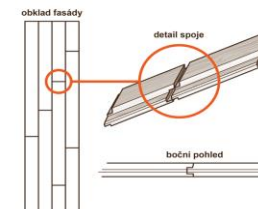

Ceník výrobků KI - Fasády a terasy

MOC

Výrobek CZ	Profil	Barva	Rozměr mm	Artikl. č.	Prod. Cena bm bez DPH	Prod. Cena bm s DPH	Prod.cena m2 s DPH
Obkladové prkno KI - trend	Polodrážka, přiznaná rovná spára, řezaný povrch	Okrová	19x148	40351223	145,5	176,0	1190
		Hnědá	19x148	40351199	145,5	176,0	1190
		Šedá	19x148	47261253	157,7	190,8	1290
Obkladové prkno KI - tradice	Polodrážka s šikmou hranou, řezaný povrch	Okrová	19x148	23533433	145,5	176,0	1190
		Hnědá	19x148	23533425	145,5	176,0	1190
		Šedá	19x148	47259853	157,7	190,8	1290
Universální prkno KI - Uni	Obdélník, řezaný povrch	Okrová	19x148	23533797	133,3	161,2	1090
		Hnědá	19x148	23533789	133,3	161,2	1090
		Šedá	19x148	47258725	145,5	176,0	1190
Obkladový hranol KI	Čtverec, hoblovaný povrch	Okrová	45x45	53632002	128,1	155,0	155
		Hnědá	45x45	53631998	128,1	155,0	155
		Šedá	45x45	53632017	136,4	165,0	165
Terasové prkno KI - Duo	Dvojitý vzhled drážkovaná/hladká strana, hoblovaný povrch	Hnědá	28x145	43983376	166,5	201,4	1390
		Šedá	28x145	47258536	166,5	201,4	1390
		Okrová	28x145	43983380	166,5	201,4	1390
							m2 s DPH